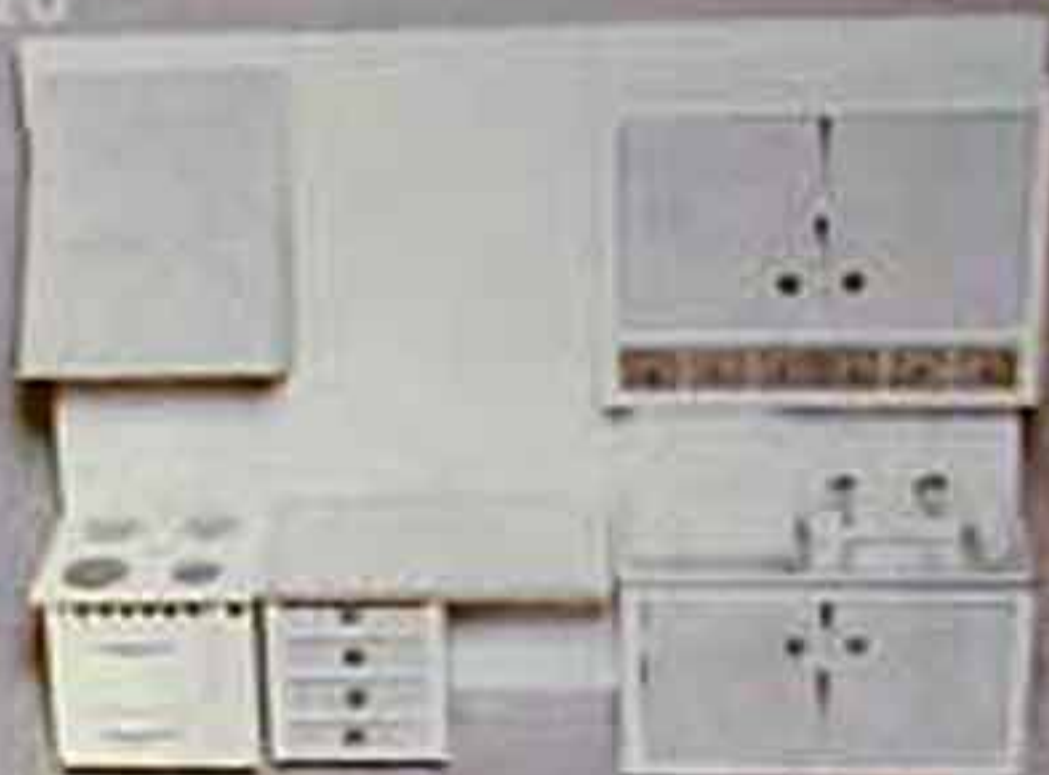

921

927

928

LUNDBY MODELLMÖBLER

För framställning av dessa populära dockmöbler använder vi i möjligaste mån samma material som barn är vana att se i stora möbler. Detta skapar glädje hos barnen och den rätta känslan när de möblerar och leker i sitt eget lilla dockhus.

Vi inriktar också vår tillverkning på att barnen skall få det rätta storleksförhållandet mellan dockskåp och dockmöbler. När Ni väljer bland dessa artiklar, fråga alltid efter LUNDBYS välkända kvalitet.

Alla välsorterade leksaksavdelningar för våra artiklar.

Ett modernt välplanerat dockskåp med trappa och mahognyddörrar, 3 rum, kök och badrum, finns med möbler eller utan möbler. Dockskåpets mått utan fönst: längd 70 cm, bredd 25 cm och höjd 44 cm.

AB. Lundby Leksaksfabrik

LERUM tel. 0202 - 104 05