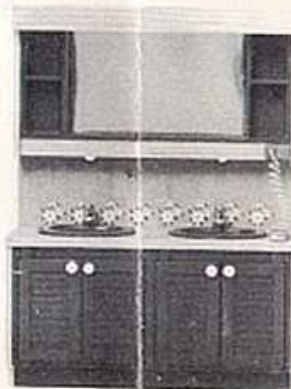

Lampset 6120 för kök, badrum och bokhylla America.
 Lamps 6120 for kitchen, bathroom and bookcase America.
 Beleuchtungssatz 6120 für Küche, Bad und Bücherschrank America.
 Eclairage 6120 cuisine, salle de bains et bibliothèque America.
 Lamppuryhmä 6120 keittiön, kylpyhuoneeseen ja kirjahylly Americaan.

Lundby
 OF SWEDEN

2552

2542

2532

8332

5387

För in lamporna från baksidan. Fäst sladden med en bit tape.
 Feed the lamp through the hole from the back. Secure the flex with a piece of adhesive tape.
 Die Glühbirnen von der Rückseite einfädeln. Das Kabel mit einem Tesastreifen befestigen.
 Introduire les ampoules dans les trous percés dans le fond de l'élément. Fixer les fils électriques au dos de l'élément à l'aide d'un morceau de ruban adhésif.
 Asenna lamput takasivulta. Kiinitä johto teipillä.