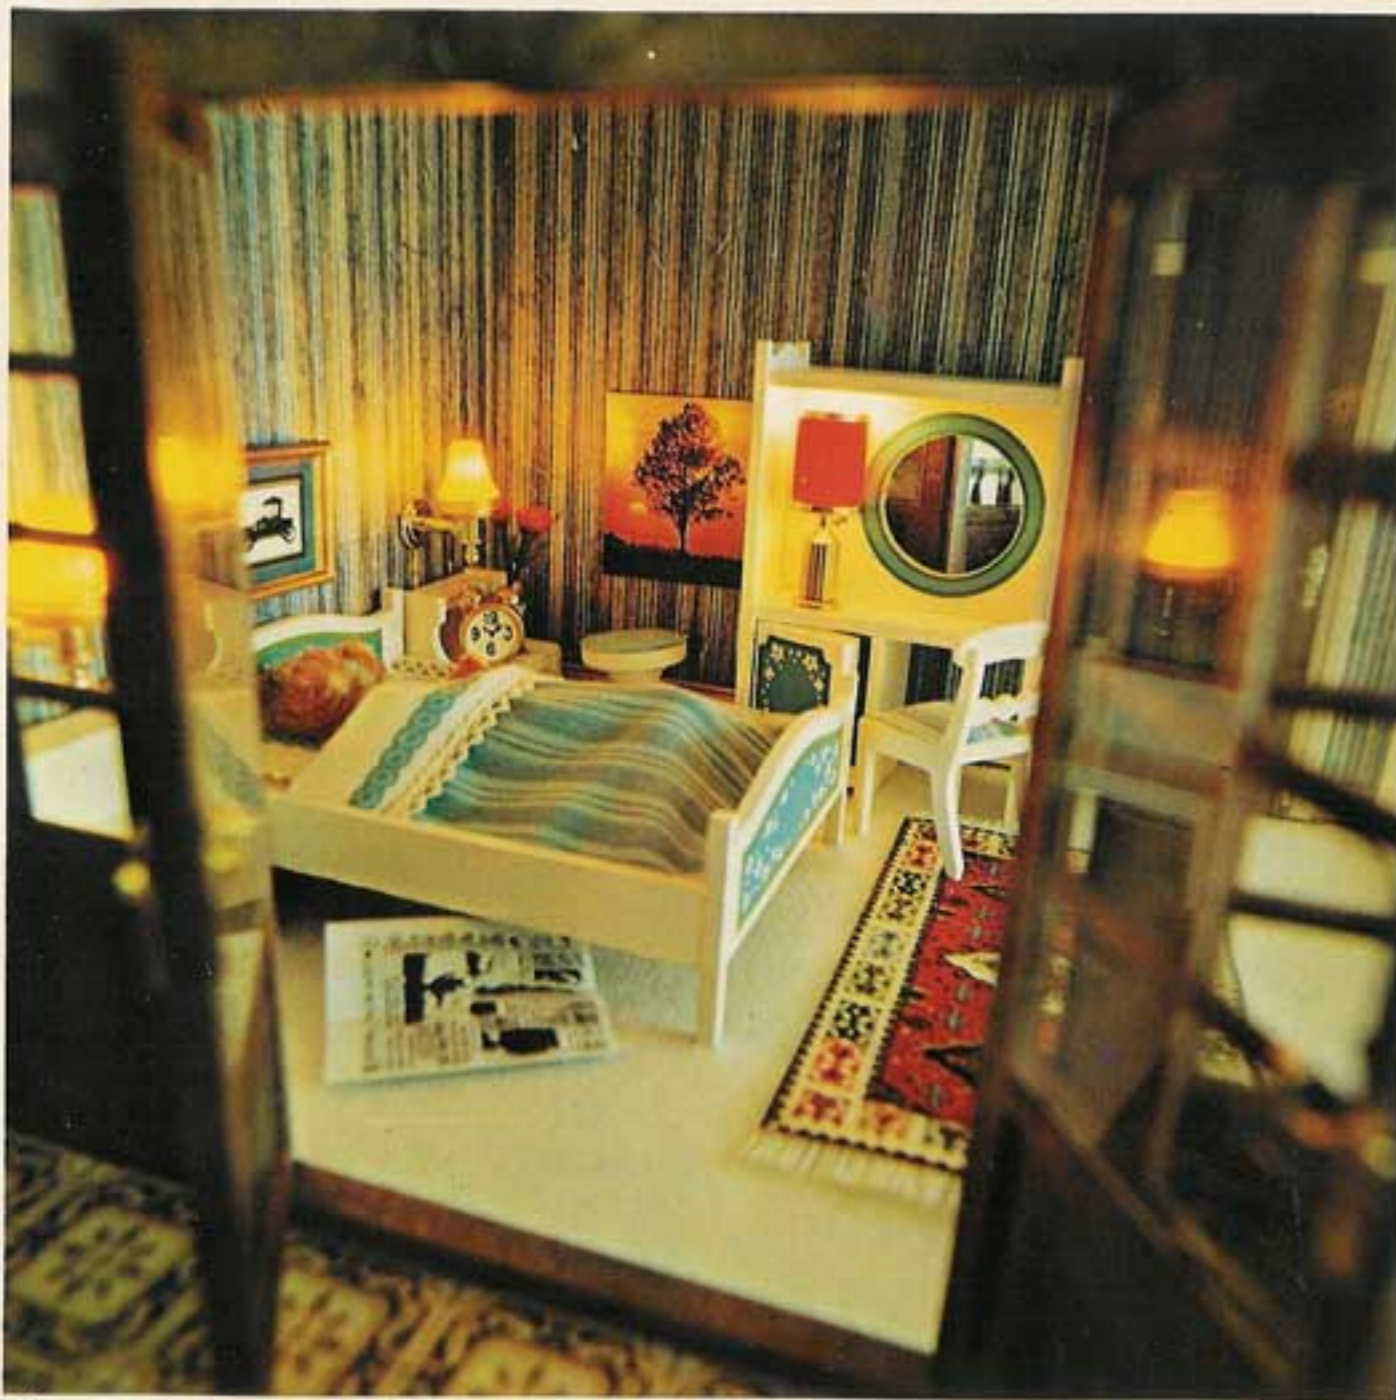

9885 Badrum i trä.
8847 WC-stol och handduksvägg.
8848 Tvättställ och spegel.
8849 Badkar med trävägg.

8844 Dusch med rött kakel.

8851 Dusch med trävägg.

Sovrum för hela familjen.

Sköna sovrum och en glad barnkammare. Välj vad du behöver till ditt eget hus. Årets nyheter är Sovrum Noc-

turne och det nya toalettbordet och klädskalet Blue Heaven.

9718 Sovrum Nocturne.
7104 Nattbord.
7116 Toalettbord med pall Nocturne.
7266 Enkelsäng Nocturne.

9719 Sovrum Blue Heaven.
I kartongen ingår säng,
nattbord och en stol.
7104 Nattbord.
7166 Dubbelsäng Blue Heaven.
7180 Toalettbord med pall
Blue Heaven.
7181 Klädskalet Blue Heaven.