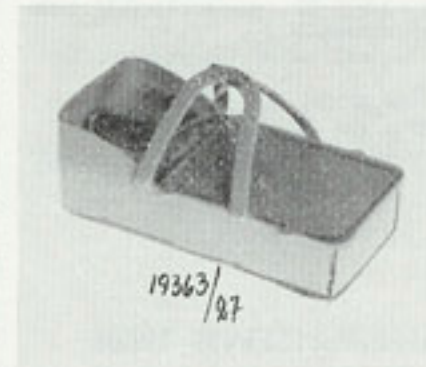

DOCKLIFT 19363/27

av mjukplast i blått eller rosa färg, madrass av skumplast. Klädd plastdocka med sovögon och ledbara armar och ben. Liftens längd 10,5 cm. Lev. i kartong om 6 st.
12 st **1.60** (st 1.70)