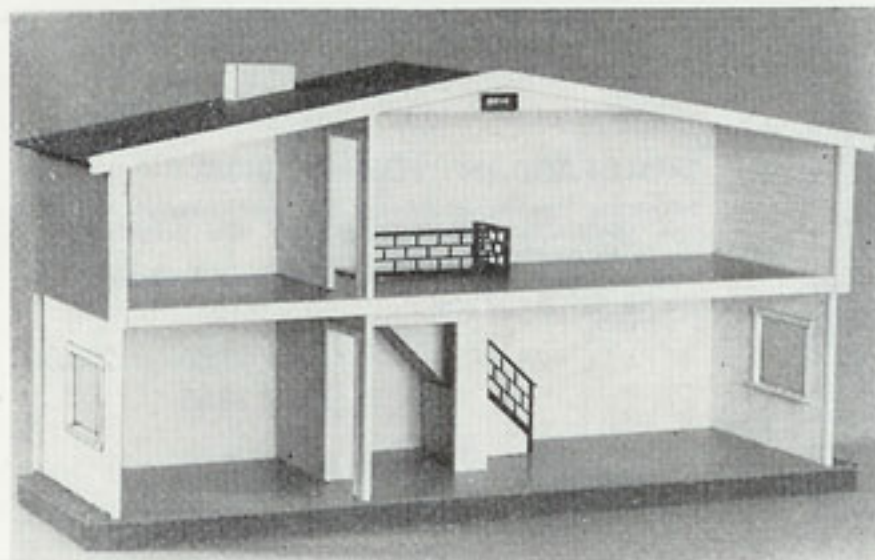

DOCKHUS 31841

Ett nytt ljusigt BRIO-dockhus, tillverkat av trä och fiberplattor samt med dörr- och fönsterkarmar av vita plastlister. Lockerat i vackra färger med innerväggarna tapetserade. Samtliga utrymmen med urtag för el. belysning. I kartong. Storlek 75×27×40 cm.

3 st 28.— (st 29.—)
12 st 27.—

31841/1

Ben till ovanstående dockhus, svarvade i trä med skruv för festsättning. Lockerade. Höjd 30 cm. SS = 4 st.

3 ss 4.35 (ss 4.60)
12 ss 4.20