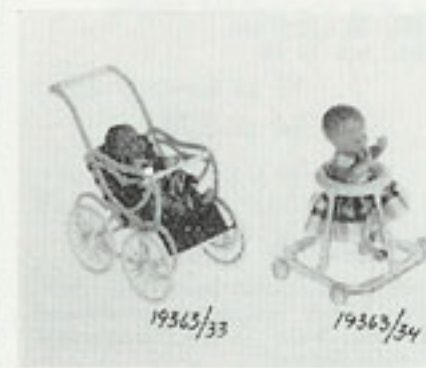

SPORTVAGN 19363/33

av mjukplast i blå-vit eller rosa-vit färg. Klädd plastdocka med ledbara armar och ben. Vagnens längd med skjutstång 11 cm. Lev. i förp. om 6 st.
12 st **1.60** (st 1.70)

DOCKHAGE 19363/34

av gul mjukplast på hjul. Klädd plastdocka med sovögon och ledbara armar och ben. Dockhagens höjd med docka 9 cm. Lev. i förp. om 6 st.
12 st **1.35** (st 1.45)