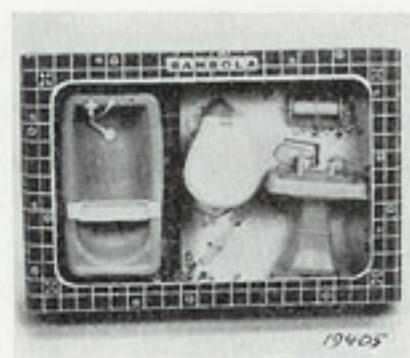

BADRUMSGARNITYR 19405

av mjukplast i elfenbensfärg och ljusblått. Består av badkar med tvål-fat, tvättställ, wc-stol, pappershållare och borste.
Lev. uppsatt i kartong med cellofanfönster.
Storlek 20x14 cm.
I förp. om 6 st.

6 st 2.55 (st 2.65) ca-pris 4.50