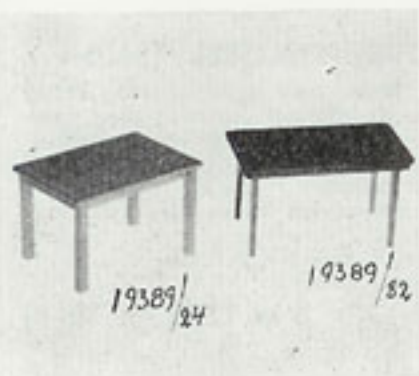

KÖKSBORD 19389/24
rektangulärt, lackerat i träs färg med imit. perstorpsskiva.
Skivans storlek 9x6 cm.
Lev. i kartong om 6 st.
12 st 1.55 (st 1.65)

MATSALSBORD 19389/82
av trä i teakimitation.
Skivans storlek 9x6 cm.
Lev. i kartong om 6 st.
12 st 1.55 (st 1.65)