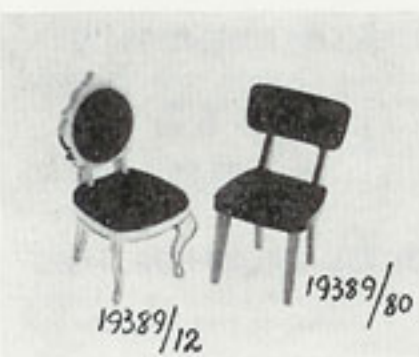

ROKOKOSTOL 19389/12
av trä, lackerad i vitt med röd
velourisering.
Höjd med karm 7 cm.
Lev. i kartong om 12 st.
24 st 1.15 (st 1.25)

MATSALSSTOL 19389/80
av trä i teakimitation.
Höjd med ryggstöd 6 cm.
Lev. i kartong om 12 st.
24 st 0.85 (st 0.95)