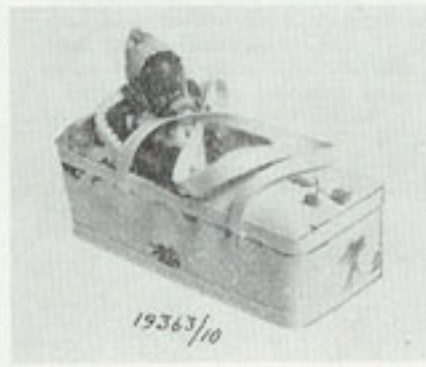

DOCKLIFT 19363/10

av mjukplast i vit färg med dekor, madrass av skumplast. Klädd plastdocka med sovögon och ledbara armar och ben. Liftens längd 11,5 cm. Lev. i kartong om 6 st.
12 st **2.60** (st 2.70)