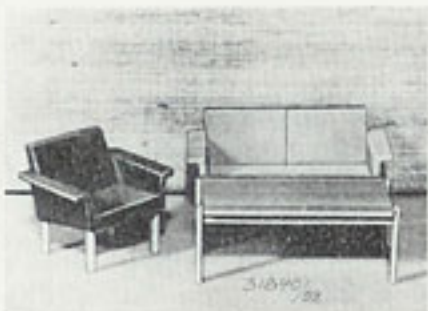

SITTGRUPP 31840/52

Bord av teak, soffa velouriserad blå samt fätölj velouriserad röd.

6 st 6.95 (st 7.35)
12 st 6.70