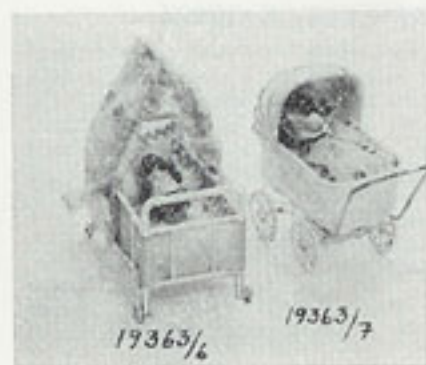

DOCKSÅNG 19363/6

av vit plast, på hjul, sidoklädsel och himmel av blommigt tyg i olika färger, madrass av skumplast. Klädd plastdocka med sovögon och ledbara armar och ben i sovpåse av blommigt tyg. Sängens längd 11 cm, höjd med himmel 13 cm. Lev. i kartong om 6 st.
12 st **2.10** (st 2.20)

DOCKVAGN 19363/7

av mjukplast i blå-vit eller rosa-vit färg, madrass av skumplast. Klädd plastdocka med sovögon och ledbara armar och ben, i sovpåse av bomullstyg. Vagnens längd med skjutstång 15 cm. Lev. i kartong om 6 st.
12 st **2.10** (st 2.20)