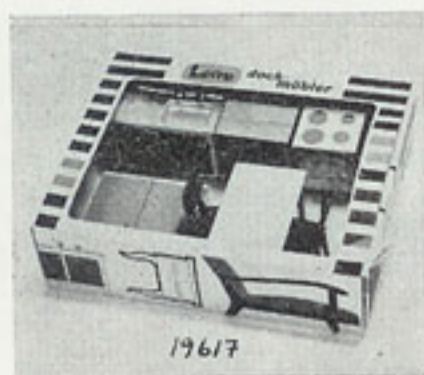

KÖKSMÖBEL 19617

av trä, målade i sorterade färger. Består av bord med imit. perstorpsplatta, 2 rödlackerade stolar, imit. rostfri vask med arbetsbänk, elspis och skåp med kryddställ. Uppklisterat på pappskiva.
Lev. i litograferad skyltkartong med cellofanfönster.
Storlek 25×20 cm.

6 st 10.— (st 10.50)