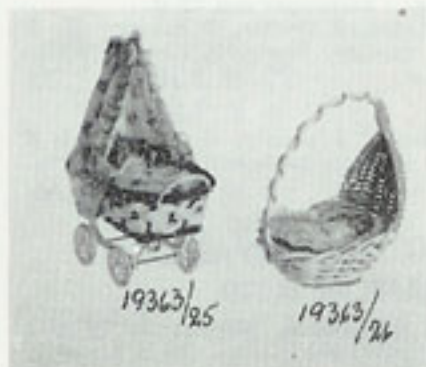

DOCKKORG 19363/28

av ljusblå eller rosa mjukplast, madrass av skumplast. Klädd plastdocka med ledbara armar och ben. Korgens längd 11 cm. Lev. i kartong om 6 st.
12 st **1.50** (st 1.60)

DOCKHAGE 19363/29

av gul och blå mjukplast. Klädd plastdocka med ledbara armar och ben. Anka och skramla av plast i sort. färger. Hagen dekorerad med ljusblå sidenband. Storlek 11x11 cm. Lev. i kartong om 4 st.
12 st **2.40** (st 2.50)