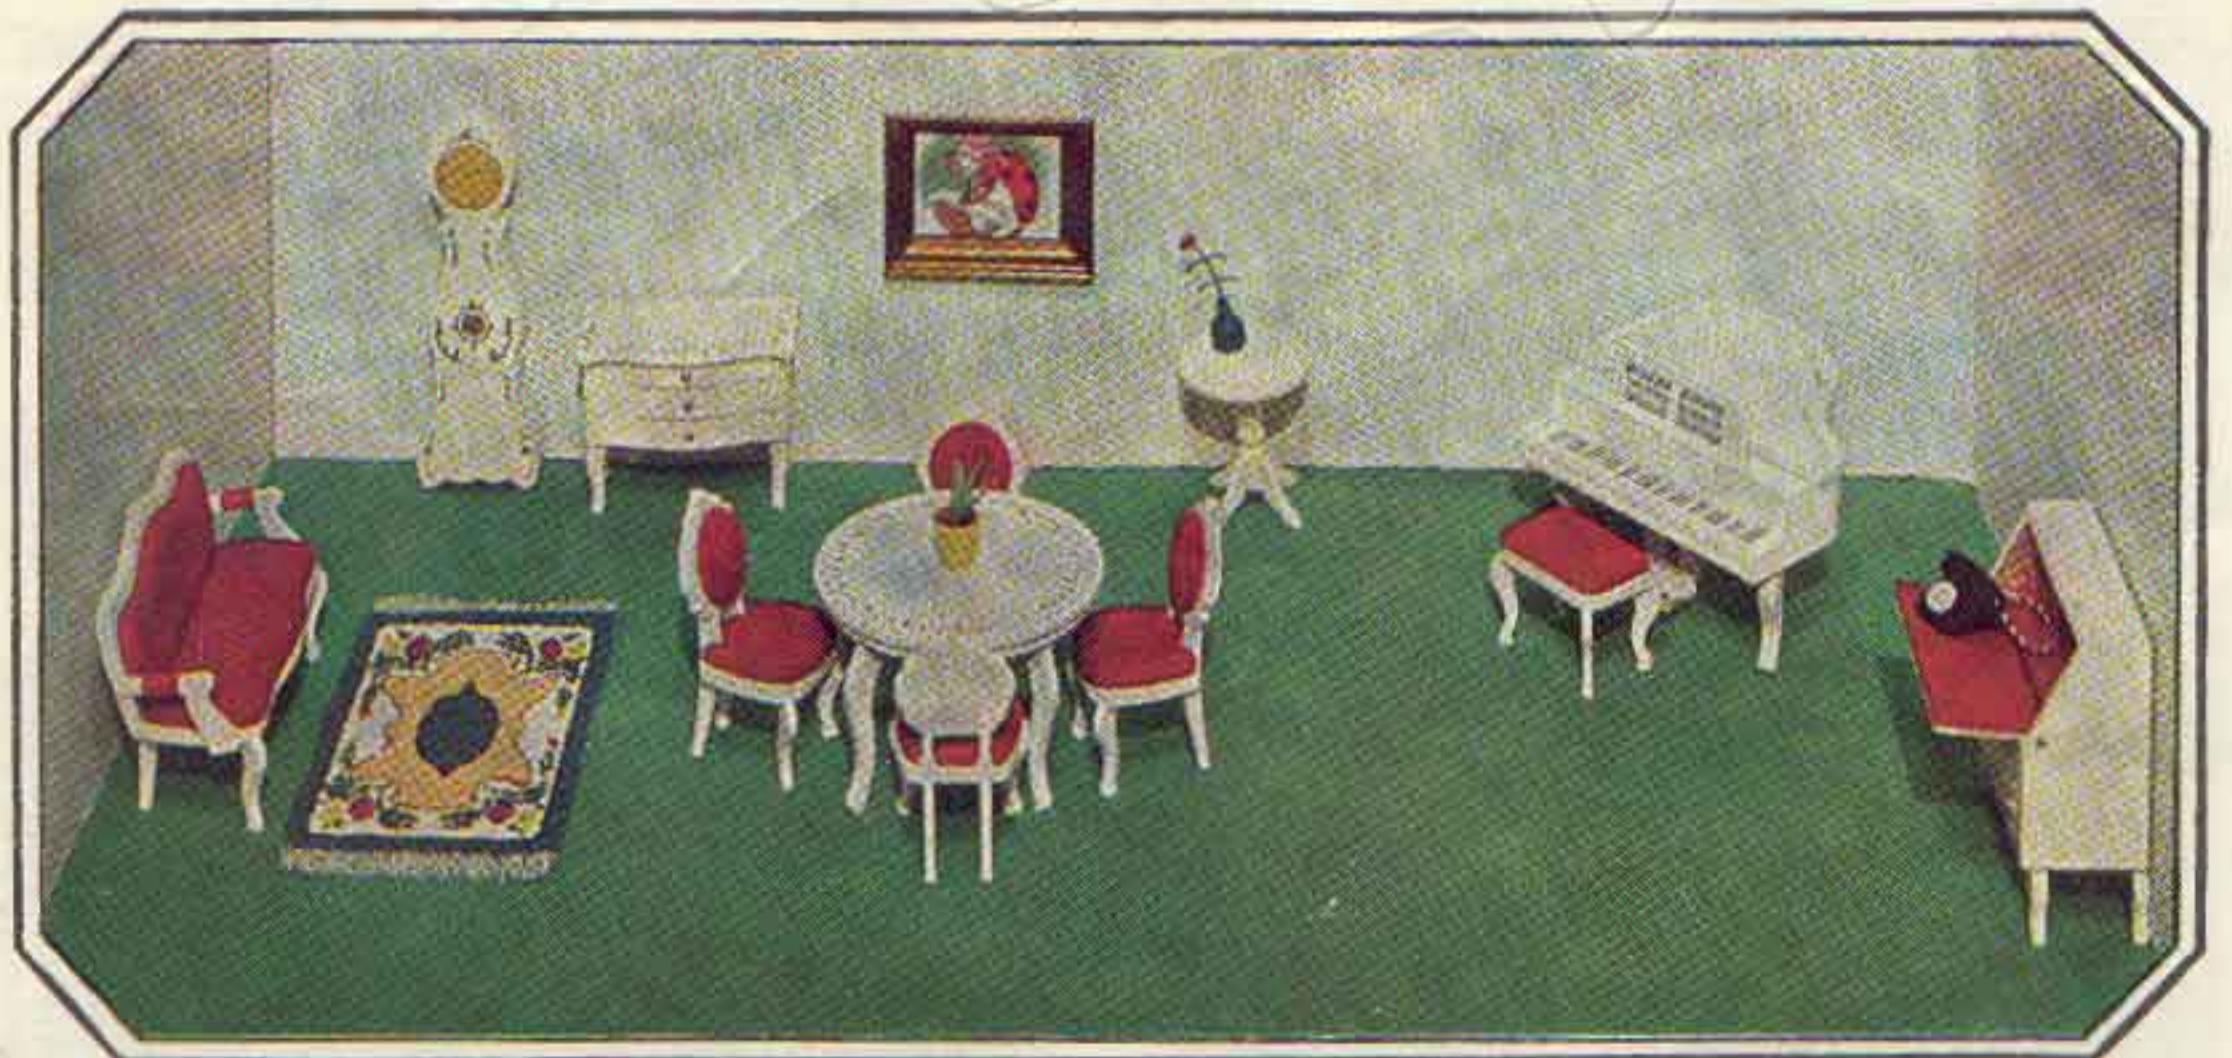

4339

9403

4338

4339 Rödklädd, vitlackerad soffa och gulddekorerad sekretär, invändigt rödmålad och försedd med spegel.

9403 Underbara rokokomöbler — vitlackerad byrå med gulddekor, rokokobord och 4 elegant utförda stolar samt en tidsenlig moroklocka.

4338 En populär grupp, som omfattar flygel, spelbord och pall med rödklädd sits.

MÄTRUMSMÖBLER • SALONGSMÖBLER