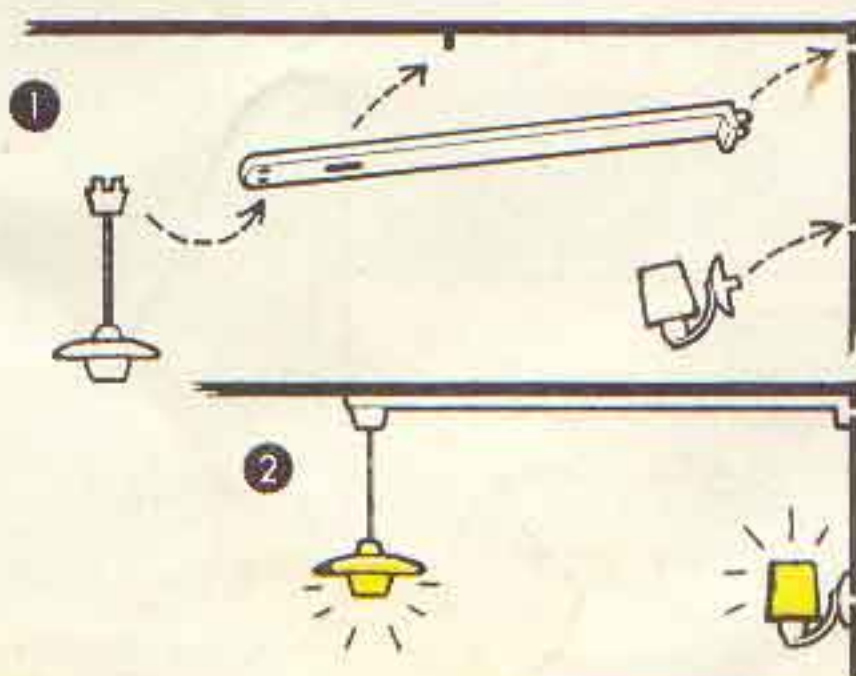

6120 Väggekupa och taklampa för köket och dubbel golvlampa samt takskena

6150 Dubbel taklampa, golvlampa och bordslampa med mahognyfot samt takskena.

6170 Lampett och taklampa för sovrummet och badrumsspegel med lampa samt takskena.

6196 2 st reservglödlampor med sladd. Monteringsanvisningar medföljer påsen.

LUNDBY ELSYSTEM gör det lätt att hänga och sätta upp lampor.

Taklamporna hängs upp i en takskena som medföljer lampförpackningen. I varje rum finns det en tapp och ett vägguttag uppe vid taket där takskenan trycks fast så att strömmen går ut i takskenans ledning. Se bild → Takskenan kan köpas lös, artikelnumret är **6190**

Vägglampor och badrumsspegel har inga sladdar utan sätts direkt i färdiga uttag. Till strömkälla är 4-voltsbatteri eller transformator lämplig. De ansluts till dockskåpet genom anslutnings-sladd nr **6098**.

6600

6700

6710

SKOJIGA TILLBEHÖR I TREVLIGA FÖRPACKNINGAR

6600 Köksset.

6700 Blombord, väggur.

6710 Pynt, telefon m. m.

8830 Tavlor, m. m.

8832 Kafferep.

8830

8832

KVALITET I VARJE DETALJ

är orsaken till att Lundby dockskåp och dockmöbler i dag är Skandinavians mest sålda.