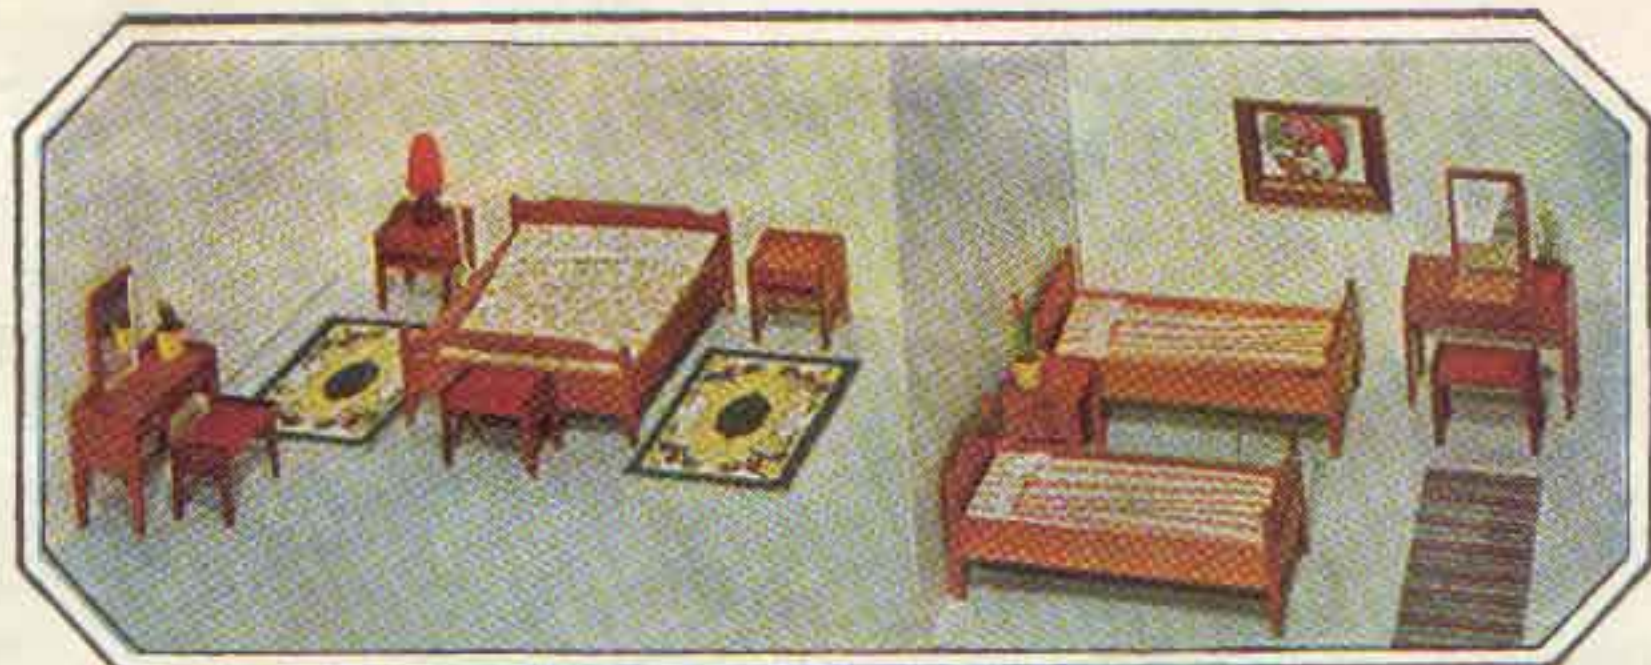

9712 Modern sängkammarmöbel i mahognylackerad bok — dubbelsäng med överkast, 2 nattduksbord, toliettbord med spegel i riktigt glas samt 2 st rödklädda pällar.

9730 En annan modern sängkammargrupp i mahognylackerad bok, 2 enkelsängar med överkast, nattduksbord, toliettbord samt rödklädd pall.

9712

9730

9710 Populära vita sovrumsmöbler, 2 st enkelsängar med täcke, lakan och kuddar, nattduksbord, toliettbord med spegel i riktigt glas och rödklädd pall.

2700 Elegant, gul-lacrat badrumssät med badkar, tvättställ och WC-stol med uppfällbart lock.