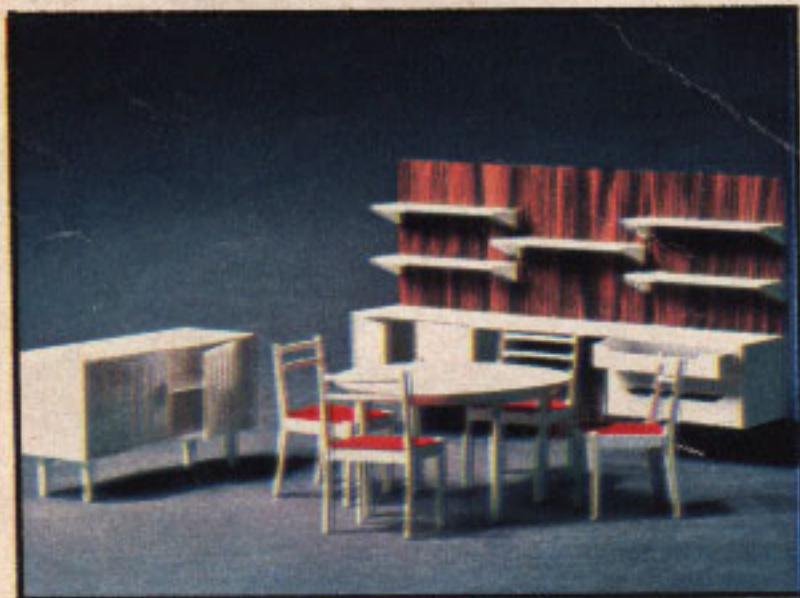

### BRIO dockhus

Ett riktigt dockhus med tre tapetserade rum och målat kök. Alla rum har kontakter för lampor. Stabilt byggt av trä och fiberplattor. Huset är 75 cm långt och 40 cm högt. Pris utan möbler ca **57:-**

### BRIO matrumsmöbel och vägghylla

Matrumsmöbel till dockhuset. Bord, 4 stolar med klädda sitsar och skåp. I vit plast. Pris ca **14:75**

Vägghylla med riktiga dörrar och lådor. Pris ca **12:50**

### BRIO köksinredning

Köksinredning för dockhuset med spis, diskbänk, arbetsbänk och stol. Pris ca **12:50**

Se i övrigt BRIO:s stora sortiment av moderna dockskåpsmöbler i din leksaksaffär.