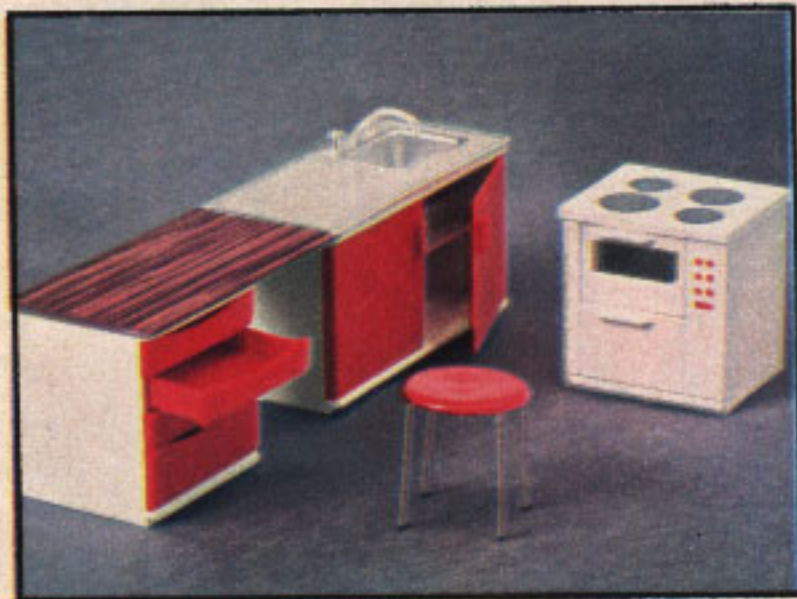

### BRIO dockhus

Ett riktigt dockhus med tre tapetserade rum och målat kök. Alla rum har kontakter för lampor. Stabilt byggt av trä och fiberplattor. Huset är 75 cm långt och 40 cm högt. Pris utan möbler ca **57:-**

### Fåtölj "ägget"

En jättesnygg modern snurrfåtölj till ditt dockhus. Röd velour. Stålblank fot.

Pris ca **4:75**

### BRIO matrumsmöbel och vägghylla

Matrumsmöbel till dockhuset. Bord, 4 stolar med klädda sitsar och skåp. I vit plast. Pris ca **14:75**

Vägghylla med riktiga dörrar och lådor. Pris ca **12:50**

### BRIO köksinredning

Köksinredning för dockhuset med spis, diskbänk, arbetsbänk och stol. Pris ca **12:50**

Se i övrigt BRIO:s stora sortiment av moderna dockskåpsmöbler i din leksaksaffär.