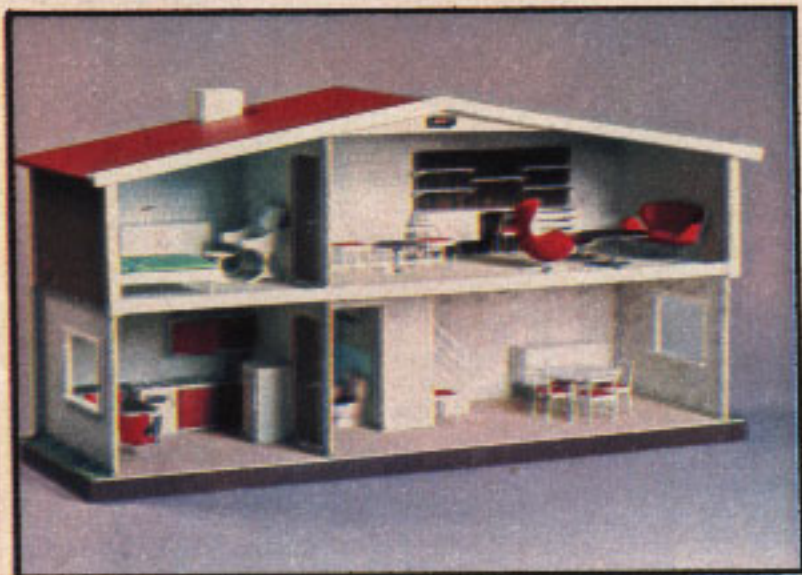

Sittgrupp  
Living Room Set 31840/55

Design: Prof. Arne Jacobsen

Samtliga möbeldetaljer kan köpas styckvis i billigt förpackning.

Each piece of furniture in the sets available separately in blister pack.

### BRIO dockhus

Ett riktigt dockhus med tre tapetserade rum och målat kök. Alla rum har kontakter för lampor. Stabilt byggt av trä och fiberplattor. Huset är 75 cm långt och 40 cm högt. Pris utan möbler ca **57:-**