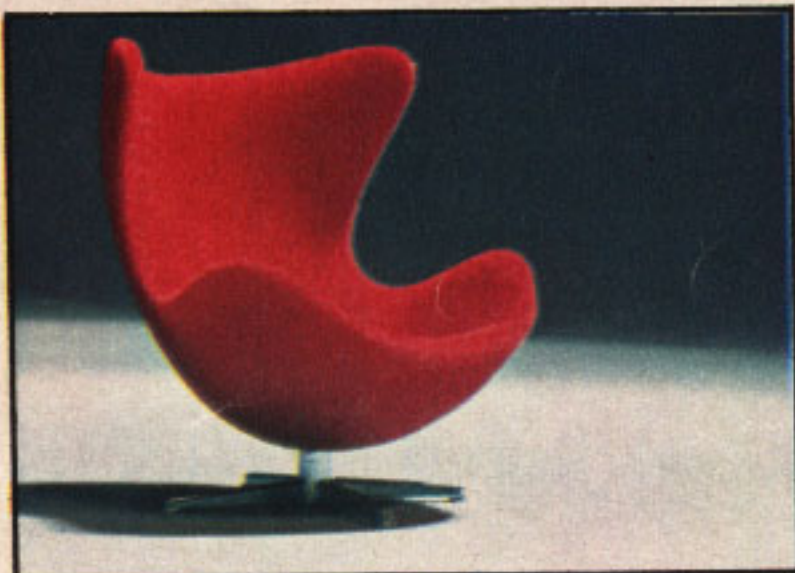

### BRIO dockhus

Ett riktigt dockhus med tre tapetserade rum och målat kök. Alla rum har kontakter för lampor. Stabilt byggt av trä och fiberplattor. Huset är 75 cm långt och 40 cm högt. Pris utan möbler ca **57:-**