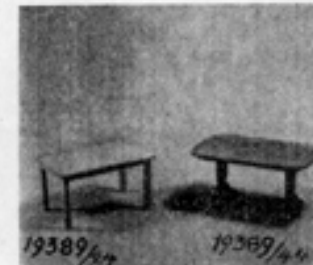

I kartong om 6 st.

Nr 19389/3 st 0.7

Rp 1.—

TOILETTBORD

av trä med spegel och taburet, vitlackerat. Längd 7,5 cm. Höjd med spegel 9 cm.

Lev. i kartong om 6 st.

Nr 19389/4 st 0.8

Rp 1.—

KÖKSBOARD

rektangulärt, lackerat i trädets färg med imit. perstorpskiva. Skivans storl. 9x6 cm.

Lev. i kartong om 6 st.

Nr 19389/24 st 0.8

Rp 1.—

MATSALSBORD

rektangulärt, av trä, lackerat i alm. Längd 10,5 cm. Höjd 6 cm.