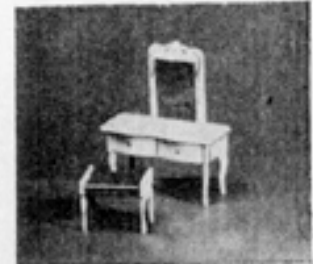

TOILETTBORD

av trä med spegel och taburet, vitlackerat. Längd 7,5 cm. Höjd med spegel 9 cm.

Lev. i kartong om 6 st.

Nr 19389/4 st 0.8

Rp 1.—